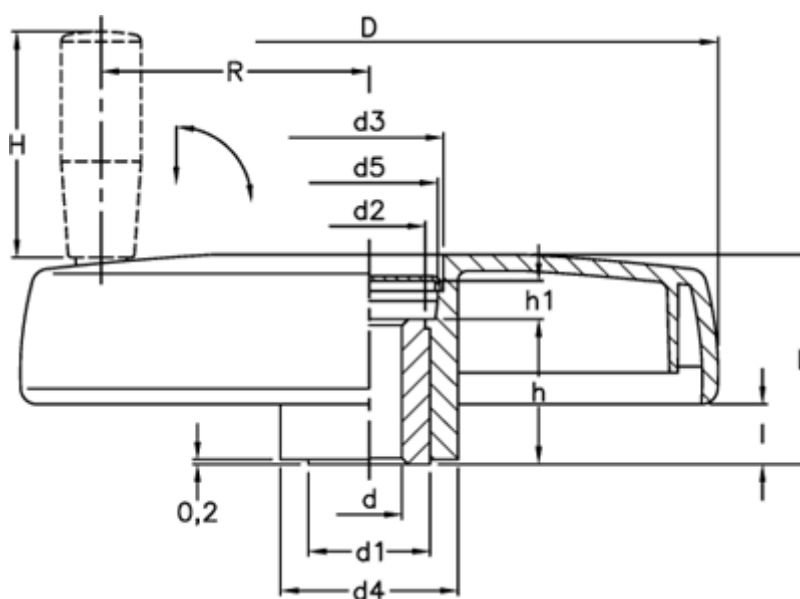

Varenummer: 2301072981
 Beskrivelse: E+G Håndhjul
 VDS.300+IRS-A20

Mål

C (N*m) = 500	H = 90
D = 300	h = 44
d1 = 40	h1 = 20
d2 = 36.5	l = 20
d3 = 68.5	L = 66
d4 = 72	L (J) = 30
d5 = 66	R = 124
d H7 = 20	